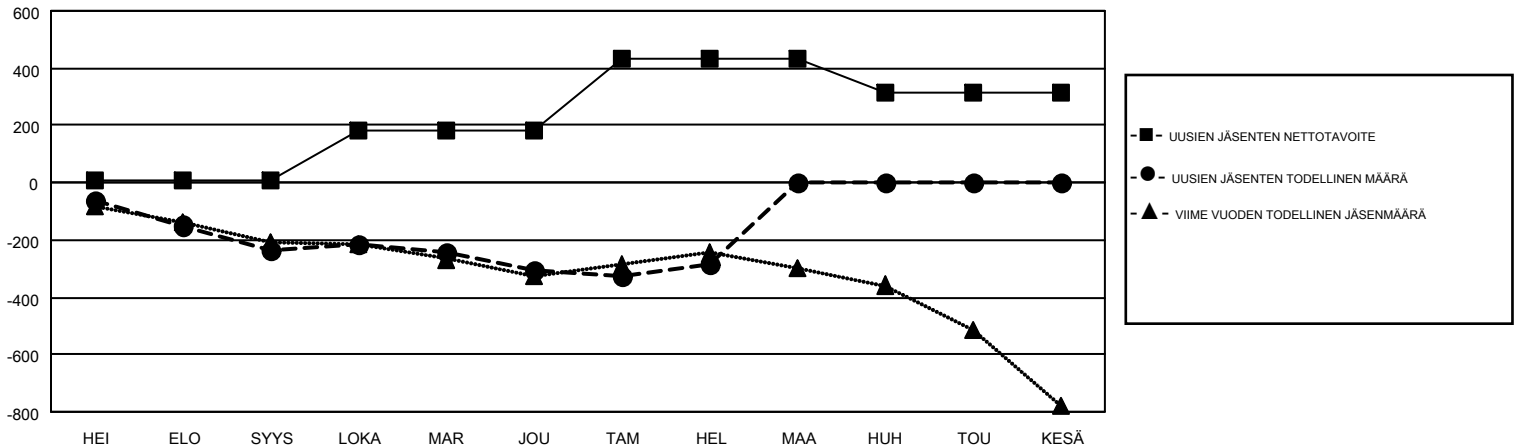

# GMT MONTHLY MEMBERSHIP PROGRESS REPORT

Results as of: 2/28/2017

Multiple District 107

LOCATION: FINLAND

GMT: KENNETH PERSSON

GMT VAALIPIIRI 4

| Klubit             |                      |              |                  | jäsenä             |  |  |   |
|--------------------|----------------------|--------------|------------------|--------------------|--|--|---|
| TULOKSET 2016-2017 |                      |              |                  | TULOKSET 2016-2017 |  |  |   |
| NELJÄNNES          | UUDEN KLUBIN TAVOITE | UUDET KLUBIT | LOPETETUT KLUBIT | NELJÄNNES          | UUSIEN JÄSENTEN NETTOTAVOITE (ei uudelleen otetut tai siirrot) | UUSIEN JÄSENTEN TODELLINEN MÄÄRÄ (ei uudelleen otetut tai siirrot) | POISTETUT JÄSENET (mukaan lukien siirrot) |
| HEI/ELO/SYYS       | 1                    | 0            | 2                | HEI/ELO/SYYS       | 8  | 197  | 431                                       |
| LOKA/MAR/JOU       | 4                    | 0            | 5                | LOKA/MAR/JOU       | 172  | 333  | 406                                       |
| TAM/HEL/MAA        | 7                    | 1            | 0                | TAM/HEL/MAA        | 251  | 260  | 236                                       |
| HUH/TOU/KESÄ       | 0                    | 0            | 0                | HUH/TOU/KESÄ       | -119   | 0  | 0   |

TAVOITTEET JA UUDET KLUBIT, KUMULATIIVINEN

TAVOITTEET JA JÄSENET, KUMULATIIVINEN

|   |   |  |
|---|---|--|
| <b>LAKKAUTETUT KLUBIT: 7</b>  | 424 CLUBS OF 928 LISÄNNYT YHDEN TAI USEAMMAN UUTTA JÄSENTÄ          | <b>SUKUPUOLIJAKAUMA</b><br>MIES 18,929 (79.92%)<br>NAINEN 4,755 (20.08%)           |
| <b>EROTETUT JÄSENET</b><br>KUOLLUT 143<br>KLUBI LAKKAUTETTU 16<br>MUUT 914<br><b>YHTEENSÄ 1,073</b> | <a href="#">KLIKKAA TÄSTÄ NÄHDÄKSESI KUMULATIIVISET JÄSENTIEDOT</a> | PERHEJÄSENIÄ YHTEENSÄ 505<br>PERHEJÄSENET, JOTKA MAKSAVAT PUOLET JÄSENMAKSUSTA 253 |