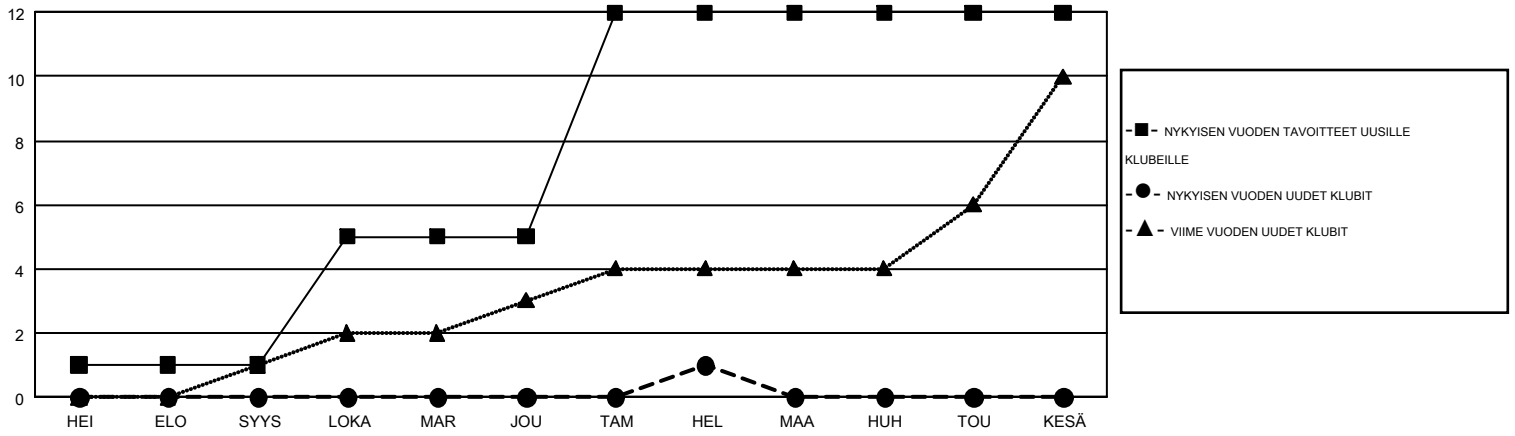

# GMT MONTHLY MEMBERSHIP PROGRESS REPORT

Results as of: 2/28/2017

Multiple District 107

LOCATION: FINLAND

GMT: KENNETH PERSSON

GMT VAALIPIIRI 4

| Klubit             |                      |              |                  | jäsenä             |  |  |   |
|--------------------|----------------------|--------------|------------------|--------------------|--|--|---|
| TULOKSET 2016-2017 |                      |              |                  | TULOKSET 2016-2017 |  |  |   |
| NELJÄNNES          | UUDEN KLUBIN TAVOITE | UUDET KLUBIT | LOPETETUT KLUBIT | NELJÄNNES          | UUSIEN JÄSENTEN NETTOTAVOITE (ei uudelleen otetut tai siirrot) | UUSIEN JÄSENTEN TODELLINEN MÄÄRÄ (ei uudelleen otetut tai siirrot) | POISTETUT JÄSENET (mukaan lukien siirrot) |
| HEI/ELO/SYYS       | 1                    | 0            | 2                | HEI/ELO/SYYS       | 8  | 197  | 431                                       |
| LOKA/MAR/JOU       | 4                    | 0            | 5                | LOKA/MAR/JOU       | 172  | 333  | 406                                       |
| TAM/HEL/MAA        | 7                    | 1            | 0                | TAM/HEL/MAA        | 251  | 260  | 236                                       |
| HUH/TOU/KESÄ       | 0                    | 0            | 0                | HUH/TOU/KESÄ       | -119   | 0  | 0   |

TAVOITTEET JA UUDET KLUBIT, KUMULATIIVINEN

TAVOITTEET JA JÄSENET, KUMULATIIVINEN

|   |   |  |
|---|---|--|
| <b>LAKKAUTETUT KLUBIT: 7</b>  | 424 CLUBS OF 928 LISÄNNYT YHDEN TAI USEAMMAN UUTTA JÄSENTÄ          | <b>SUKUPUOLIJAKAUMA</b><br>MIES 18,929 (79.92%)<br>NAINEN 4,755 (20.08%)           |
| <b>EROTETUT JÄSENET</b><br>KUOLLUT 143<br>KLUBI LAKKAUTETTU 16<br>MUUT 914<br><b>YHTEENSÄ 1,073</b> | <a href="#">KLIKKAA TÄSTÄ NÄHDÄKSESI KUMULATIIVISET JÄSENTIEDOT</a> | PERHEJÄSENIÄ YHTEENSÄ 505<br>PERHEJÄSENET, JOTKA MAKSAVAT PUOLET JÄSENMAKSUSTA 253 |